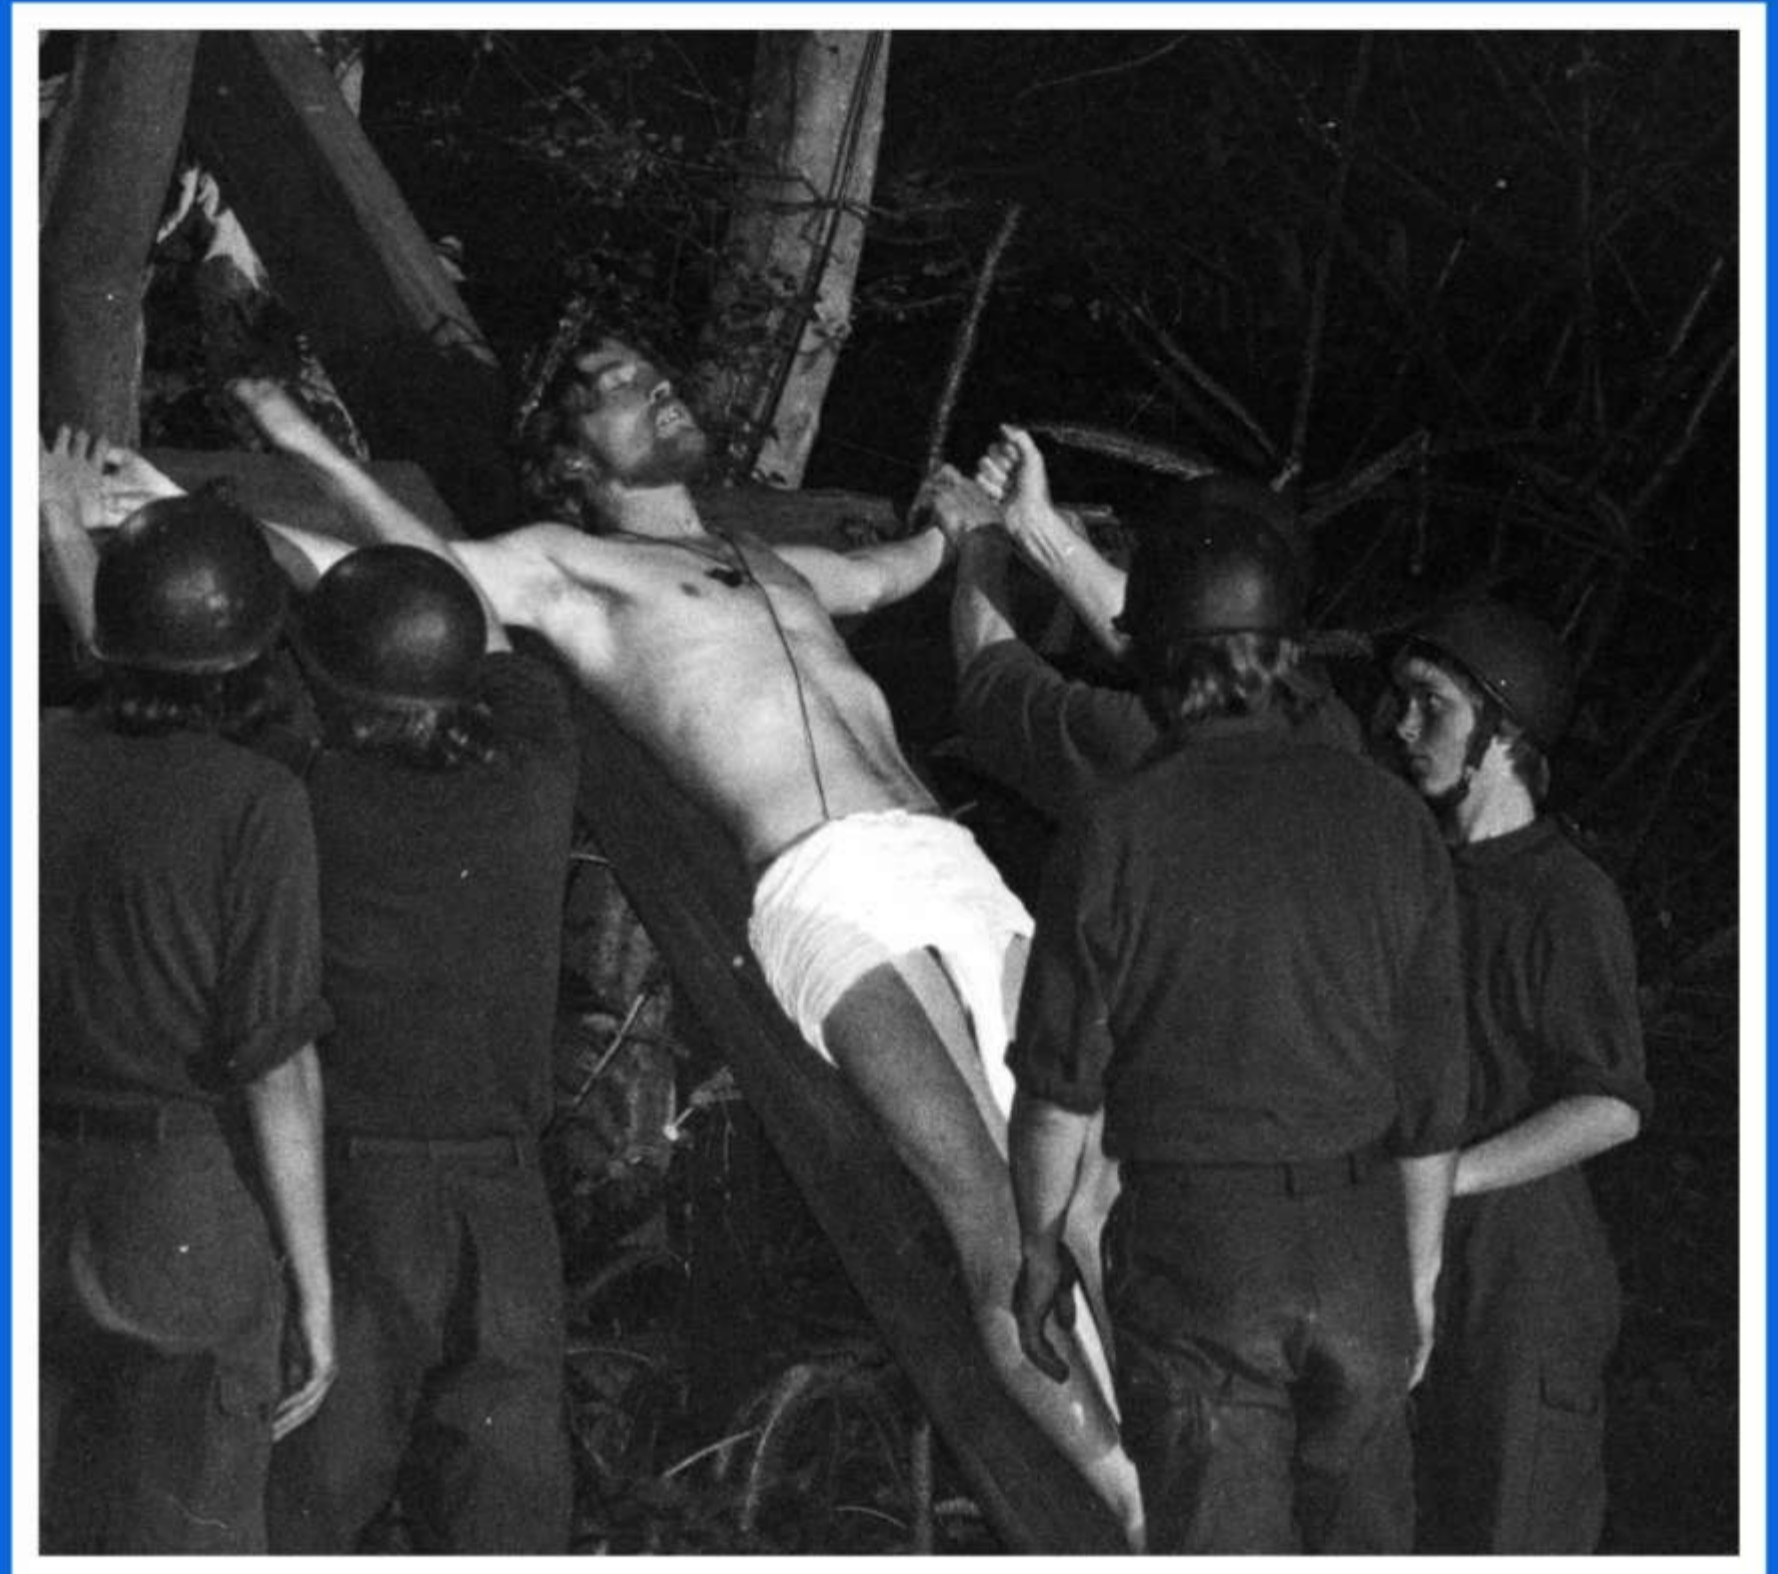

JESUS CHRIST SUPERSTAR 1979

Judas: Gert Andersen

Maria Magdalene:
Anne-lise Andersen
Jesus: Johnny Madsen

Jesus Christ Superstar blev en stor personlig succes for voldsplilleren Johnny Madsen, der grangiveligt lignede Jesus. Rockoperaen er baseret på Johannesevangeliet og fortæller om de sidste uger af Jesus' liv, begyndende med hans og disciplenes indtog i Jerusalem og sluttende med korsfæstelsen.

Det var en af de mest fantastiske forestillinger på volden, selv om den ikke havde en "happy end".

Kong Herodes (i midten): Bent Nielsen

Pontius Pilatus: Poul Erik Parsberg Olsen